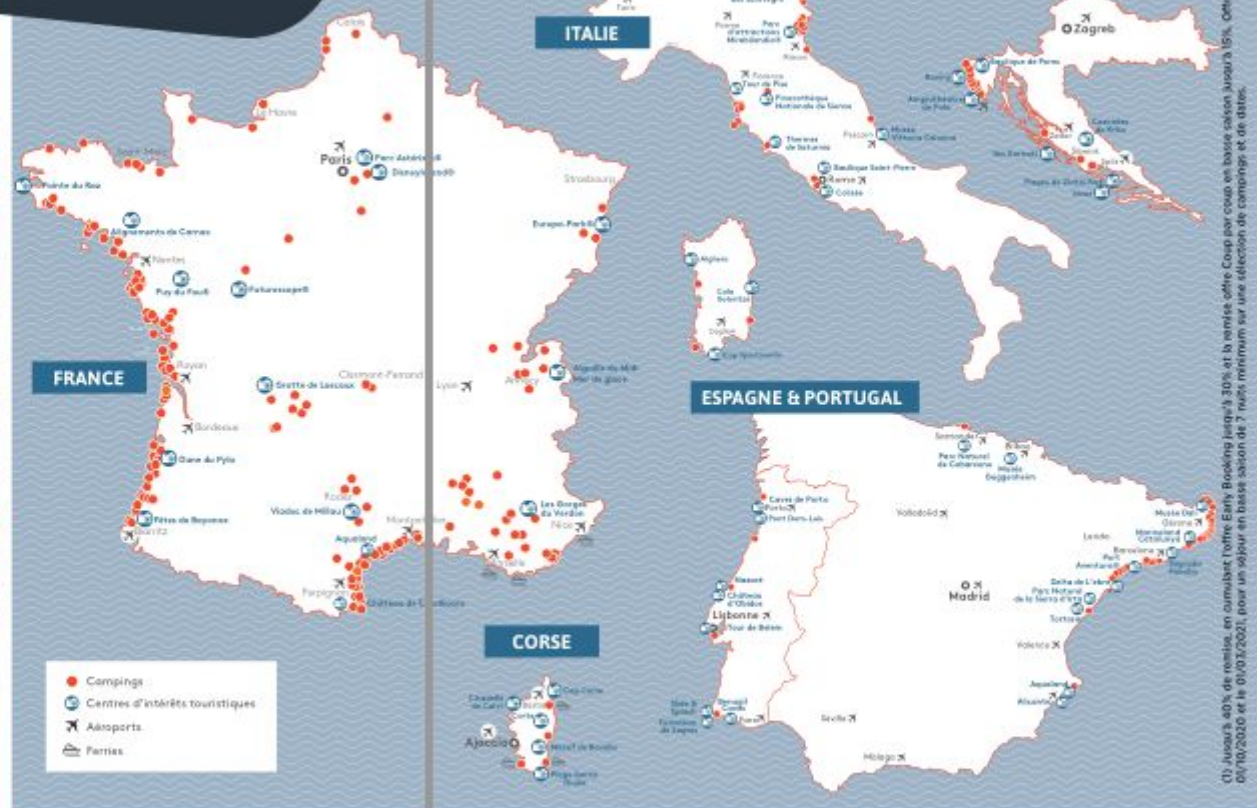

Jusqu'à
**40%
DE REMISE⁽¹⁾**