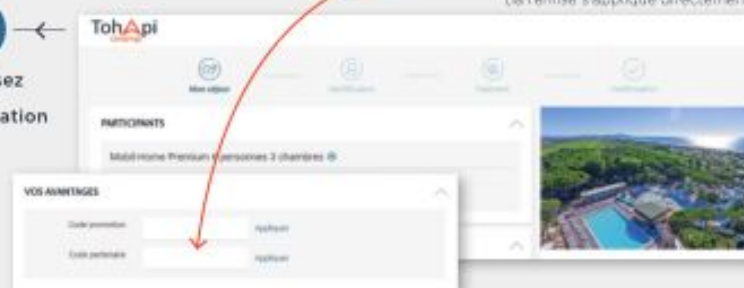

1. Connectez-vous sur : WWW.TOHA.PI.FR
2. Choisissez votre séjour
3. Ajoutez votre code partenaire

P .....

Dans la rubrique «Vos avantages» (la remise s'applique directement)

4. Finalisez votre réservation